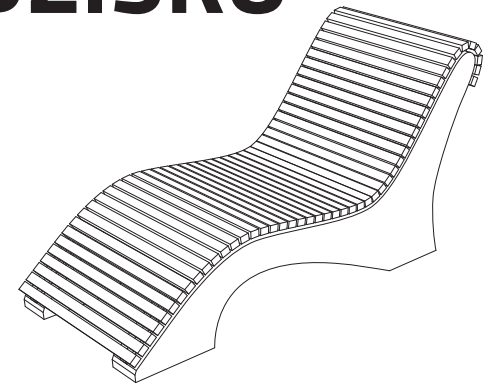

SIEDZISKO

L-005

WYMIARY

190X80X94

MATERIAŁ

BETON ARCHITEKTONICZNY
DREWNO IGLASTE, EGZOTYCZNE
LUB SKLEJKA WODOODPORNĄ

KOLORY BETONU

grafit

szary ciemny

jasny szary

KOLORY DREWNA

sosna

dąb

orzech

PRODUKT

L-005

ILOŚĆ NA PALECIE

1

WAGA PALETY

400KG

OBJĘTOŚĆ BETONU DLA JEDNEGO ELEMENTU - 0,07M³