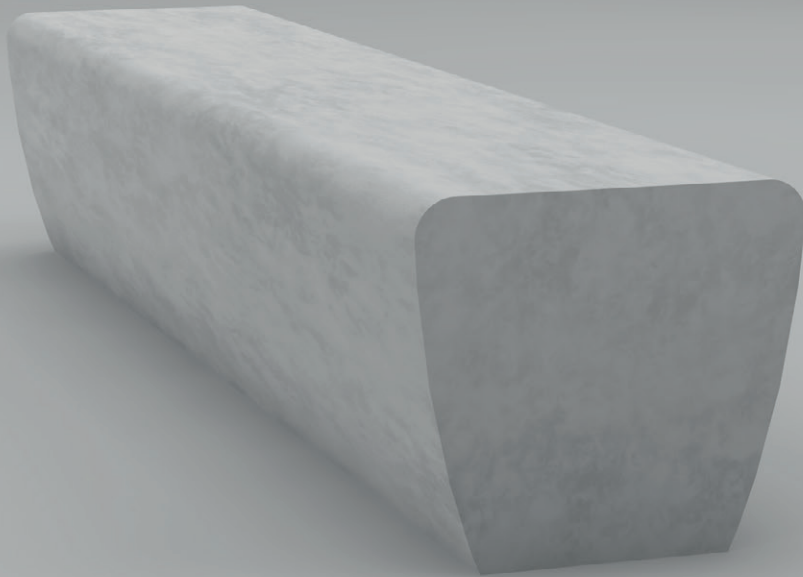

SIEDZISKO

L-002

WYMIARY

90X44X44

MATERIAŁ

BETON ARCHITEKTONICZNY

KOLORY BETONU

grafit

szary ciemny

jasny szary

PRODUKT

L-002

ILOŚĆ NA PALETY

6

WAGA PALETY

800KG

OBJĘTOŚĆ BETONU DLA JEDNEGO ELENETU - 0,11M³