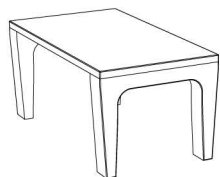

STÓŁ

ST-002

WYMIARY

160X90X75

MATERIAŁ

BETON ARCHITEKTONICZNY

KOLORY BETONU

grafit

szary
ciemny

jasny szary